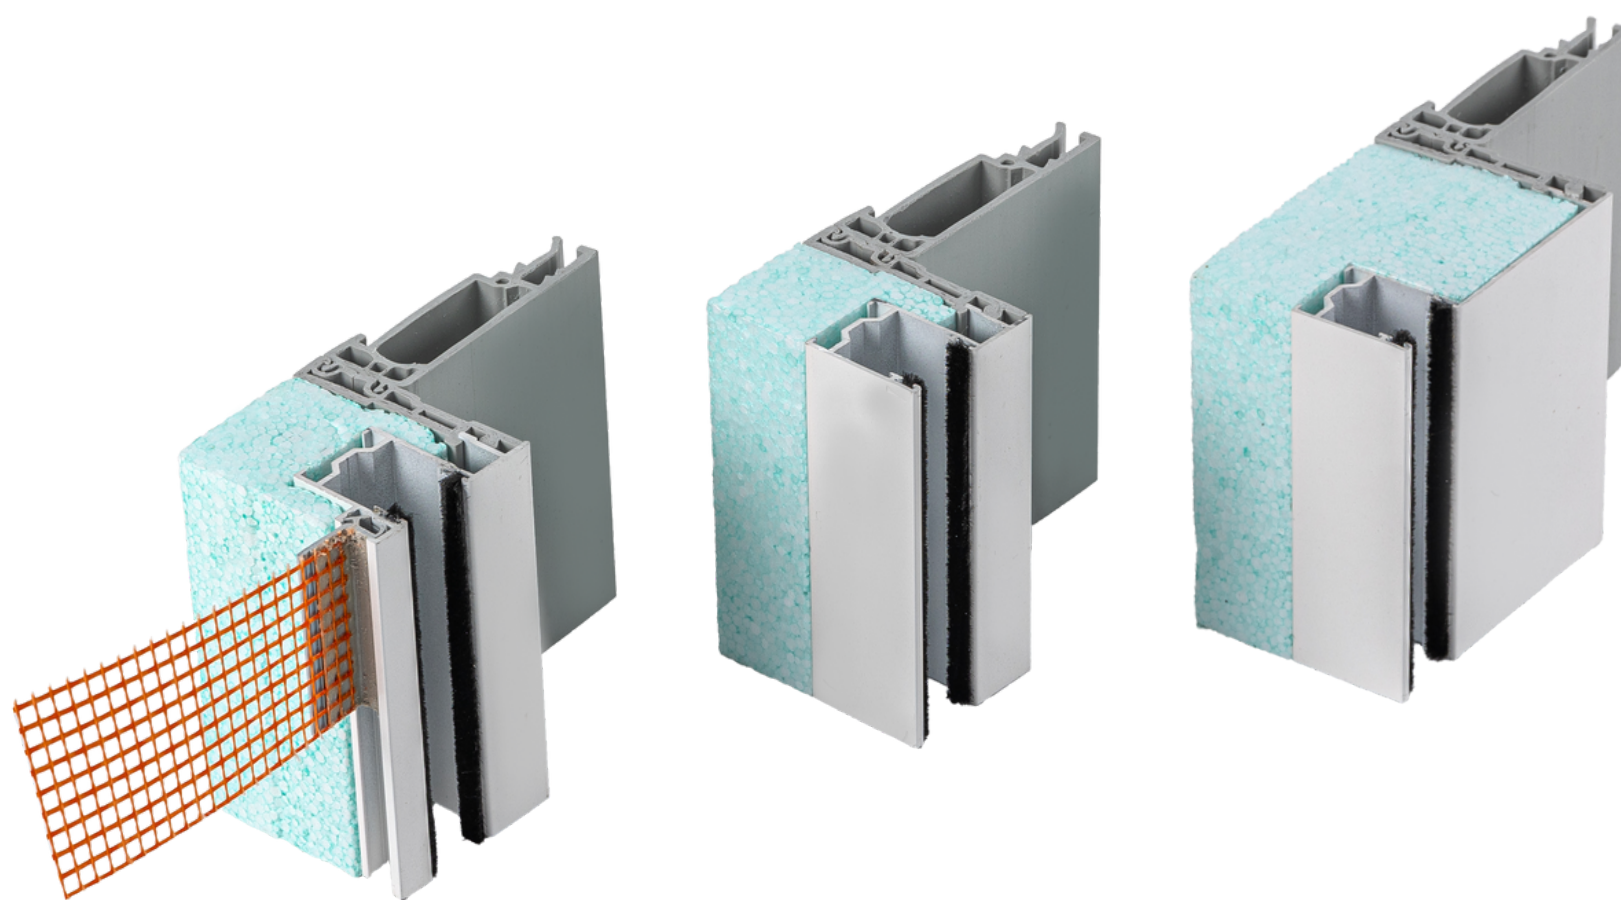

FINESTRA CON AVVOLGIBILE

Controtelaio del Sistema Magò comprensivo di guide in alluminio per avvolgibile.

La sede per finestra, realizzata ad angolo con **profili in PVC** indeformabili, assicura le **migliori prestazioni** termiche, meccaniche ed acustiche.

Invisibile
ma essenziale

SISTEMA CONTROTELAIO MAGÒ

Via Umbria, 51 - 62014 Corridonia (MC)

+39 0733 205140

info@controtelaiomagò.it

I **profili in PVC** verticali incorporano internamente un **rinforzo multistrato fenolico** atto ad assicurare la massima tenuta delle viti di fissaggio dell'infisso.

Le **guide sono isolate** dalla struttura muraria grazie al profilo separatore in EPS.

Le **guide in alluminio** per gli avvolgibili sono agganciate ai profili in PVC e complete di **doppio spazzolino antirombo**, **inviti in PVC** e rivestite da una **pellicola protettiva** (rimovibile dopo la posa in opera).

[Colori base, argento ossidato, bianco 9010 e marrone 8017 opachi.]

Le immagini hanno il solo scopo di illustrare il prodotto

F44

M A G O[®]
il giunto attivo
Invisibile
ma essenziale