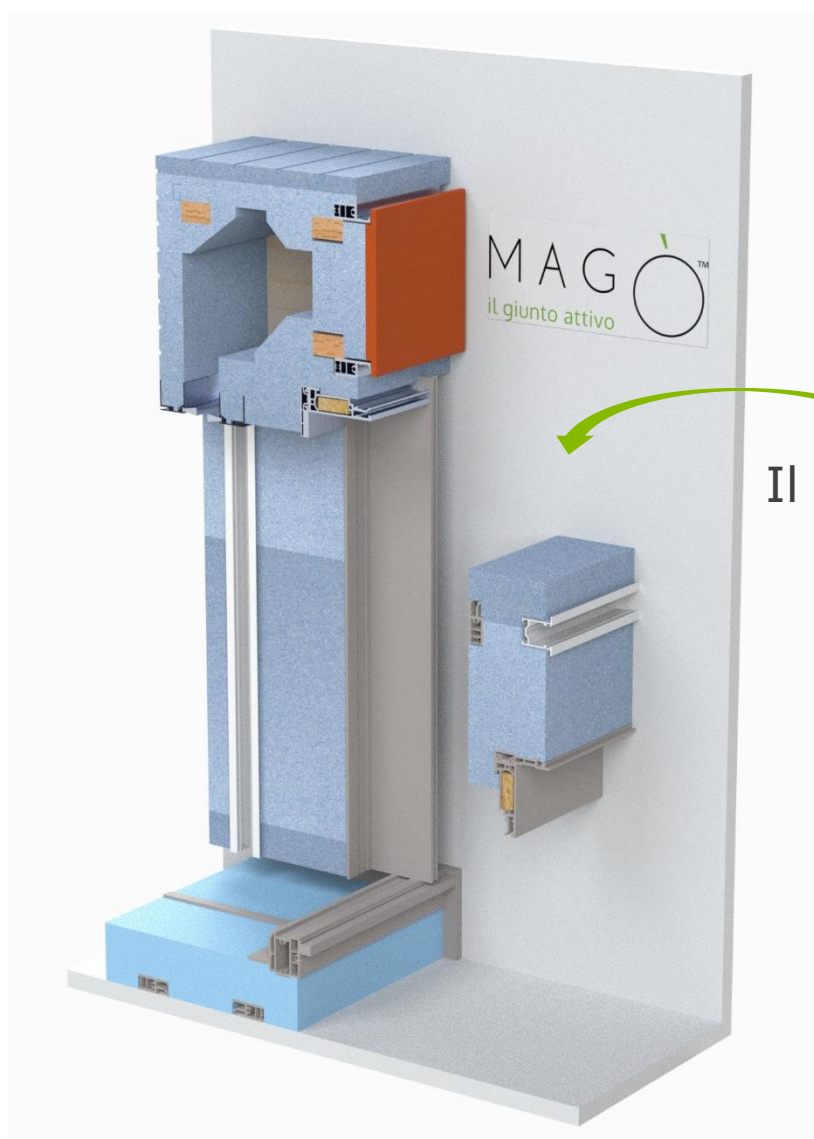

CLIENTE	DATA DOCUMENTO
CONTATTI REFERENTE (Telefono e email)	PIVA
DESTINAZIONE MERCE	SDI

Ove già concordate, saranno addebitati i pagamenti alle condizioni già in uso.

Il tuo logo qui*!

Back office gratuito dedicato ai clienti
T. 0733.205.140 - info@controtelaiomago.it

* Invia il tuo logo HD a: marketing@controtelaiomago.it